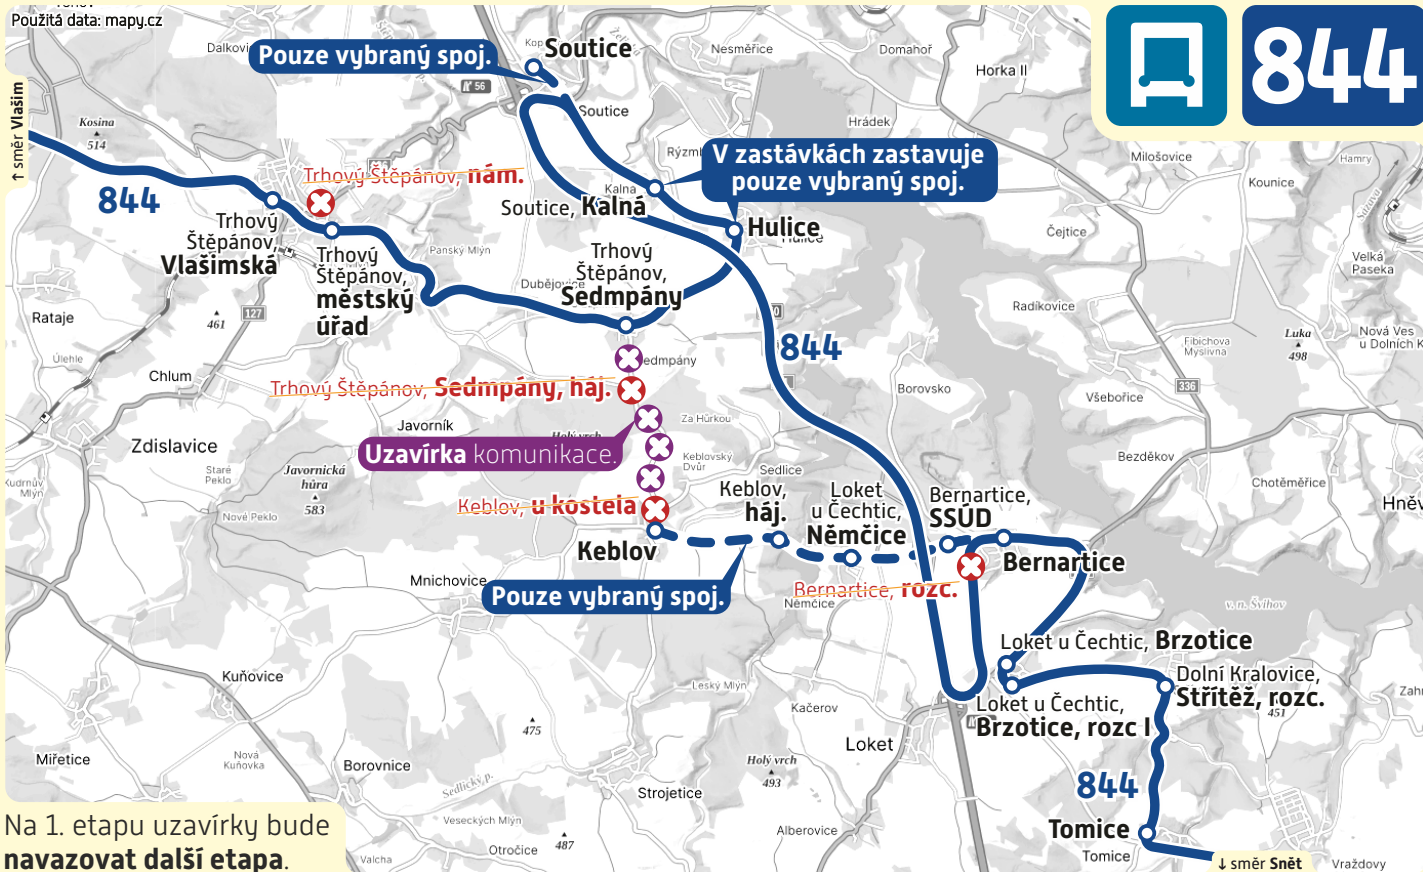

pid

dočasná změna

od 10. června 2024 (pondělí)
do 29. června 2024 (sobota)

Uzavírka Sedmpány – Keblov – 1. etapa

Na 1. etapu uzavírky bude
navazovat další etapa.

Zakresleny pouze vybrané linky.

Sledujte, prosím, výlukové jízdní řády.