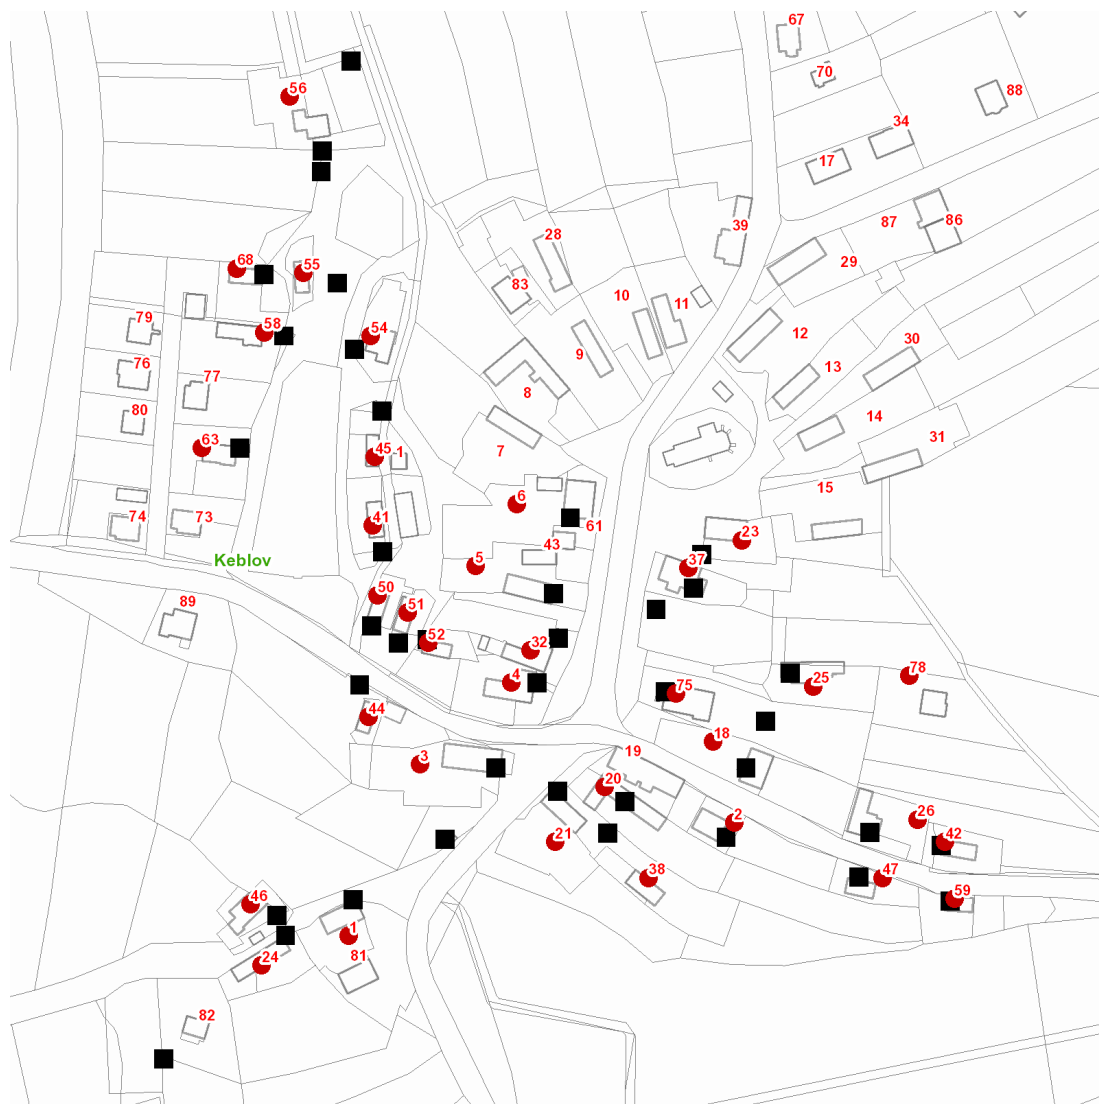

dne **24. 9. 2021** od **8:00** do **14:00** hodin

Plánovaná odstávka zahrnuje tyto lokality:**Keblov (okres Benešov)**

č. p. 1-6, 18, 20, 21, 23, 24, 25, 26, 32, 37, 38, 41, 42, 44, 45, 46, 47, 50, 51, 52, 54, 55, 56, 58, 59, 63, 68, 75, 78

UPOZORNĚNÍ

Dotčené zařízení distribuční soustavy je nutné i v době odstávky považovat za zařízení pod napětím, a proto vás žádáme o dodržení všech zásad bezpečnosti a provedení opatření potřebných k zamezení případných škod na zdraví a majetku. | Provozovatelé výroben elektřiny jsou povinni zajistit přerušení dodávky elektřiny z výroby do vypnutého úseku distribuční soustavy.

dne 24. 9. 2021 od 8:00 do 14:00 hodin

Orientační mapový podklad odstávkou dotčených lokalit

VYSVĚTLIVKY

- – adresy dotčené odstávkou elektřiny
- – místa připojení k elektrické síti dotčená odstávkou

INFORMACE ZASLÁNA