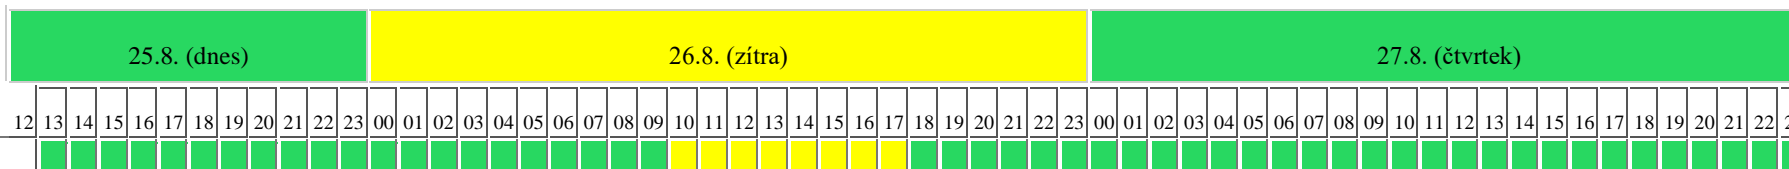

# ORP Vlašim

**Výstraha před jevem s vysokou pravděpodobností výskytu: Silný vítr**  
**Platnost: od 26.8.2020 10:00 do 26.8.2020 18:00**

	Intenzita	Nízká	Vysoká	Extrémní
		Pozorování		
> 50 %	<b>X</b>			
Pravděpodobnost < 50 %				

Silný západní vítr s nárazy kolem 20 m/s (70 km/h).  
 Doporučení ke zmírnění následků jevu: Možná poškození stromů a lesních porostů, možné menší škody na budovách. Nebezpečí úrazu uvolněnými předměty a zlomenými větvemi, možné komplikace v dopravě. Doporučuje se zajistit okna, dveře, odstranit nebo upevnit volně uložené předměty, zabezpečit skleníky apod. Dbát zvýšené opatrnosti při pohybu venku a při řízení vozidel. Na horách omezit túry a nevydávat se zejména do hřebenových partií.